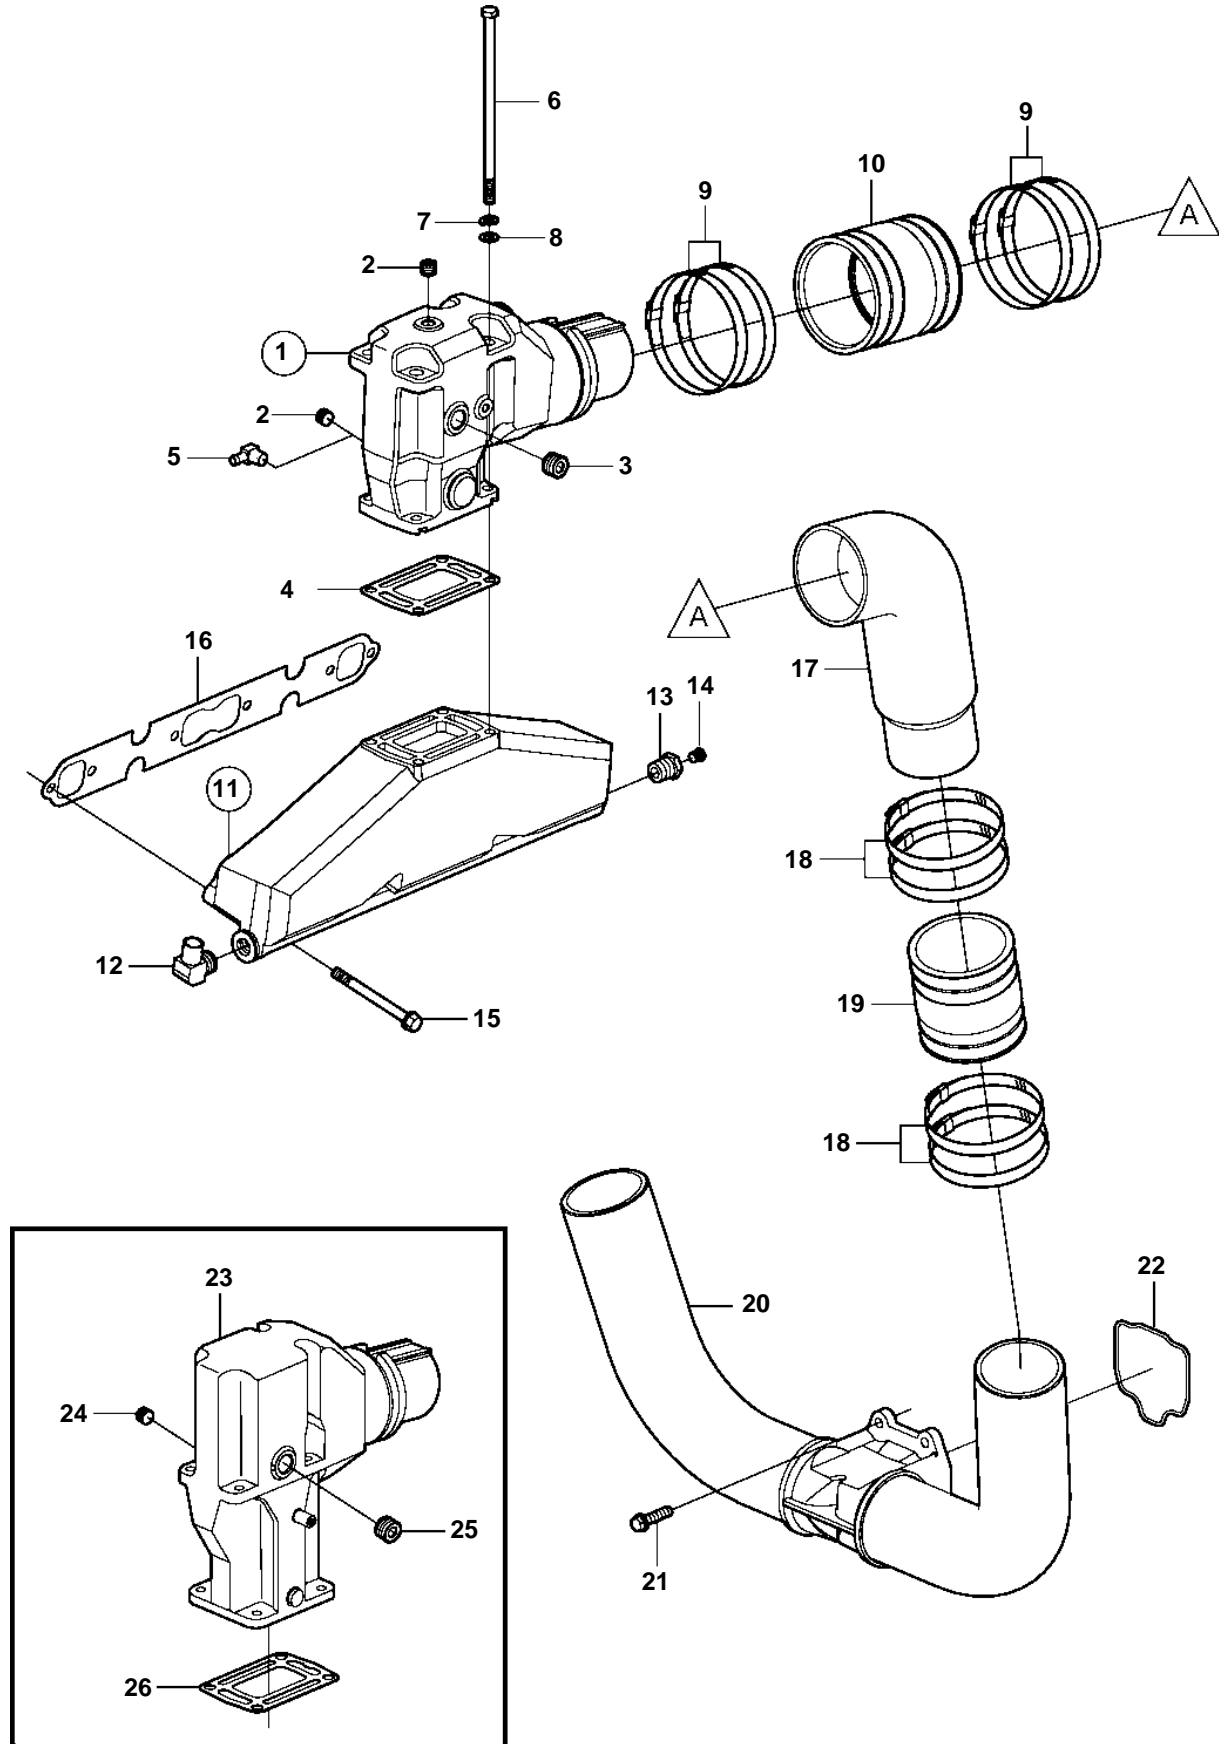

5.0GLPWTR, 5.0GIPWTR, 5.7GSIPWTR, 5.7GSPWTR

## 5.0GLPWTR, 5.0GIPWTR, 5.7GSIPWTR, 5.7GSPWTR

REF	PART NO.	QTY	DESCRIPTION	SEE SEC.	NOTES
1	3857944	2	Elbow		REPL BY 3863061
			· Bulletin P-25-1-5	P-25-1-5-EN	Riser Extension Kit
2	3850740	4	· Plug		
3	3850999	4	· Plug		
4	3850496	2	· Gasket		REPL BY 3863191
			· Bulletin P-25-1-1	P-25-1-1-EN	Riser Gasket Replaced
4	3863191	1	Kit		
5	3853597	1	Elbow		
6	3852830	8	Screw		
7	3852002	8	Spring washer		
8	3852058	8	Washer		
9	3853860	8	Hose clamp		
10	3852696	2	Hose		
11	3857723	2	Exhaust manifold		
12	3852538	2	· Elbow		
13	3858291	2	· Reduction sleeve		
14	3850802	2	· Plug		
15	3857184	12	Flange screw		
16	3852468	2	Gasket		
17	3852738	2	Exhaust pipe		
18	3853791	8	Hose clamp		
19	3852742	2	Hose		
20	3858873	1	Exhaust pipe		
21	3855472	4	Screw		
22	3587651	1	Kit		
23	3862904	X	Elbow		3.00" (76mm)
24	3850740	X	· Plug		
25	3850999	X	· Plug		
26	3863191	X	Kit		